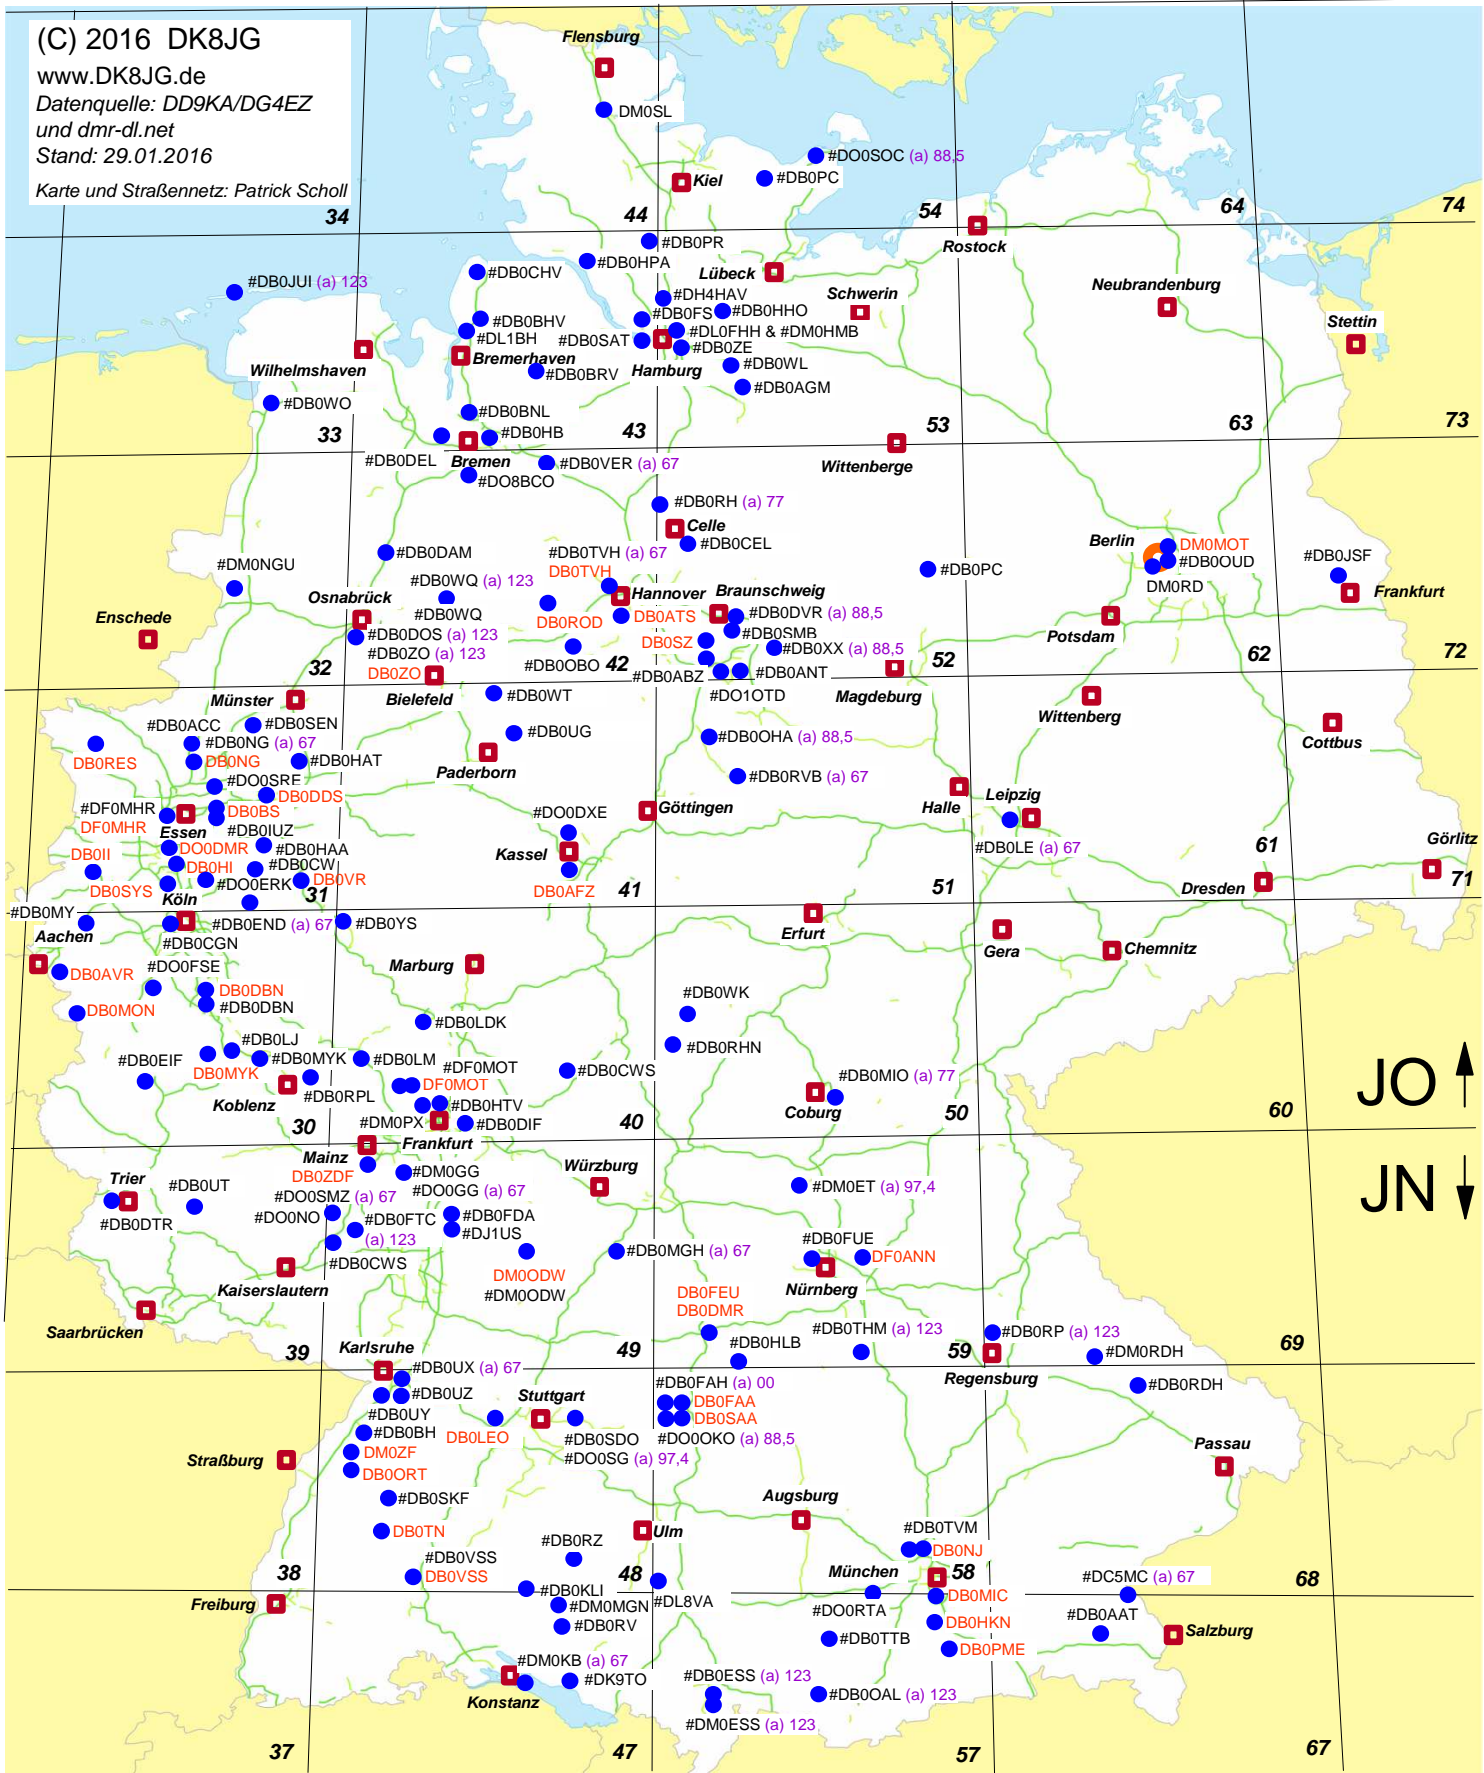

# DMR - Relaisfunkstellen in DL

## Erläuterungen :

- #DB0BHV - HYT - Relais
- DB0RES - MOT - Relais
- #DB0ZO (a) 123 - Dual-Modus (DMR & FM)  
 Subaudioton bei FM nötig !

## Zurzeit definierte Reflektoren im HYT-Netz: (Auszug)

4001-Germany	4007-NRW	4017-Nieders.-Ost	4500-Niederlande
4002-Hamburg	4008-Baden-W.	4018-Nordhessen	4501-Niederlande Nord
4003-Elbe-Weser	4010 Germany-Chat 2	4060-Schweiz	4502-Niederlande Mitte
4004-Hessen	4013-Rheinl.-Pfalz	4190-Österreich	4503-Niederlande Süd
4005-Rhein-Main	4015-Bayern	4300-Frankreich	4700-Dänemark
4006-Ruhrgebiet	4016-Berlin-Brandenb.	4350-Luxemburg	4753-Belgien-Deutsch